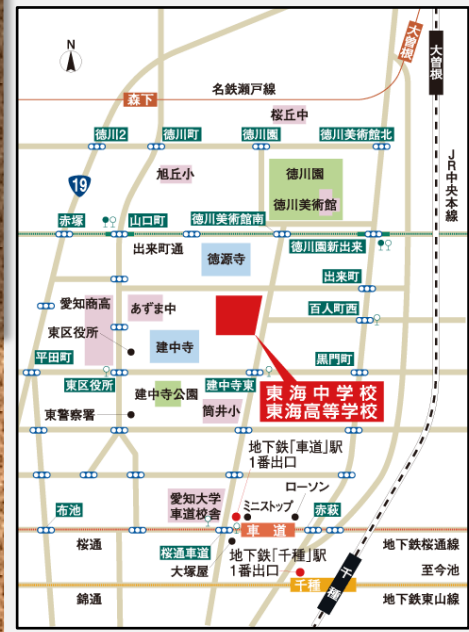

第2部

DECO*27
ボーカロイド
プロデューサー

第2部

田村智子
日本共産党中央
委員会副委員長

第2部

水上颯
東京大学医学部6年
東大王大将
座席指定を配布
午前8時30分~
@校内所定の場所

第3部

桃月なしこ
コスプレイヤー
看護師

第3部

佃煮のりお
漫画家
Vtuber

主催・会場
東海高校・中学校
〒461-0011 名古屋市東区筒井1-2-35
後援(予定) 愛知県・名古屋市

Access

地下鉄桜通線
車道駅一番出口 徒歩10分
JR中央線・地下鉄東山線
千種駅一番出口 徒歩20分
基幹バス
徳川園新出来 徒歩8分
山口町 徒歩10分
ご来校になる上での注意
校内に駐車場はございません。
公共交通機関をご利用ください。
駐車場はご利用いただけますが、
台数に限りがございます。
ご了承ください。
スリッパをなるべくご用意の上、
お越しください。